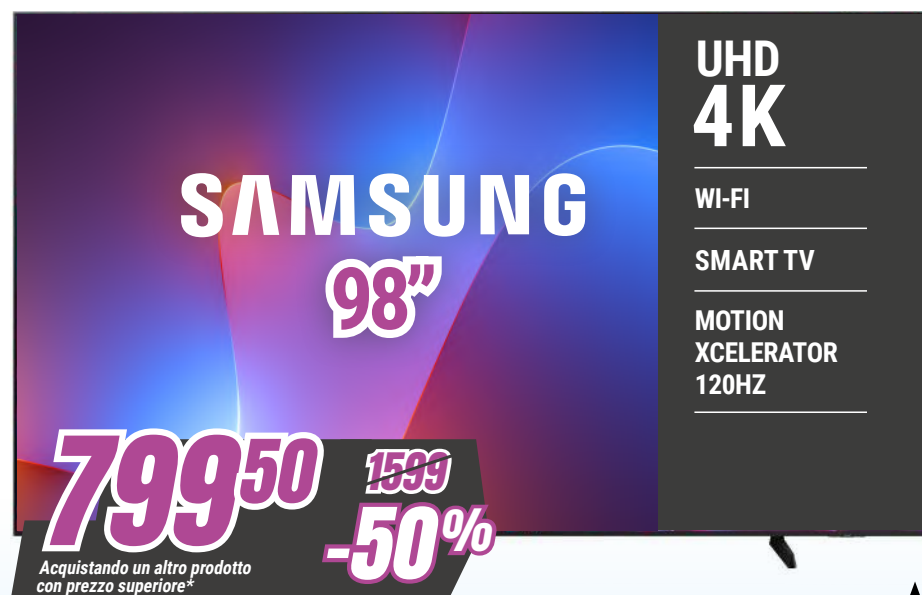

2181 mm
1298 mm

SAMSUNG TV LED 98" UE98DU9070UXZT

Processore Crystal 4K · Supersize Picture Enhancer: schermo super grande, suoni ed immagini ottimizzati grazie all'AI · Motion Xcelerator 120Hz: frame rate a 120Hz per immagini nitide e fluide · AdaptiveSound: suono ottimizzato in base al contenuto, audio perfetto in ogni scena · 3 HDMI · 2 USB
Dim. con stand: A 1298 x L 2181 x P 402 mm | Dim. senza stand: A 1244 x L 2181 x P 63 mm