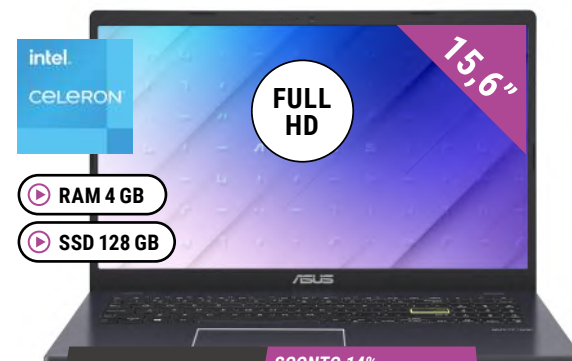

349 **299**
SCONTO 14%
Con Carta Fedeltà e spesa minima di 19€

ASUS E510KA-BQ1167WS

Processore Intel® Celeron® N4500 · Windows 11 · Scheda video Intel® Graphics

acer