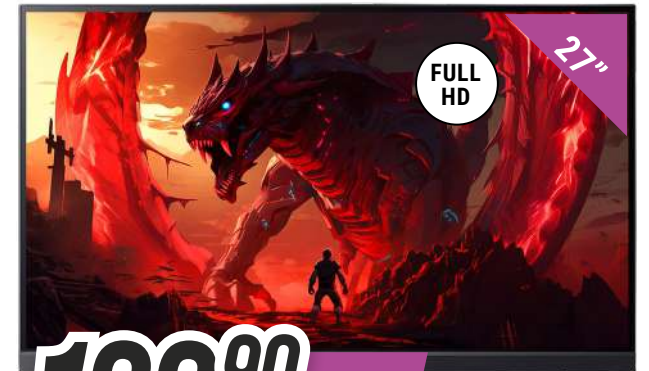

109⁹⁰ Risparmi 19¹⁰€

PREZZO CONSIGLIATO 129

ACER MONITOR GAMING NITRO VG270GBMIPX

Schermo Full HD da 120 Hz - Tecnologia a pannelli 178°x178° - Tempo di risposta: 1 ms (VRB) - Luminosità: 250 cd/m²

PREMIUM

AI PC