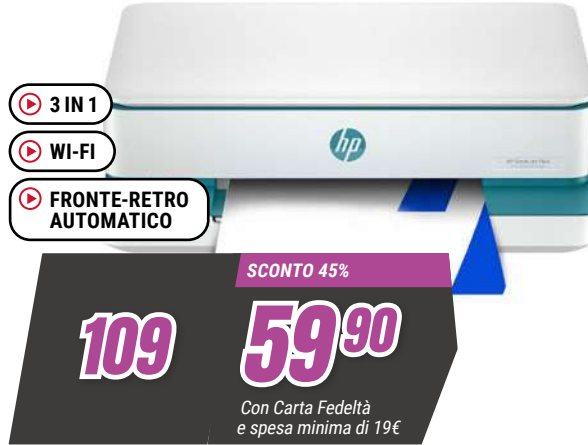

- WI-FI

SCONTO 16%

119 **9990**

Con Carta Fedeltà e spesa minima di 19€

HP STAMPANTE LASERJET M110W

Velocità di stampa fino a 20 ppm in formato A4 b/n

- 3 IN 1
- WI-FI
- FRONTE-RETRO AUTOMATICO

SCONTO 45%