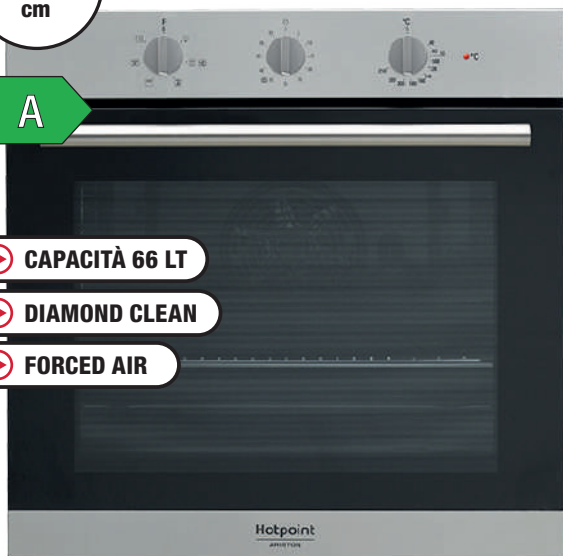

~~829~~
Sconto
-39%
Risparmi 330€

BOSCH LAVASTOVIGLIE SMV4HAX08E

Home connect • Aqua stop • Flessibilità di carico a tre livelli

LxP
59,5x59,5x57
cm

A
↑
G

A

▶ CAPACITÀ 66 LT

▶ DIAMOND CLEAN

▶ FORCED AIR

249

~~349~~
Sconto
-28%
Risparmi 100€

HOTPOINT FORNO

MULTIFUNZIONE VENTILATO FA2 530 H IX HA

5 Funzioni di cottura • Sistema di pulizia idrolitico

• Finitura inox • Grill reclinabile

LxP
59,5x59,5x57
cm