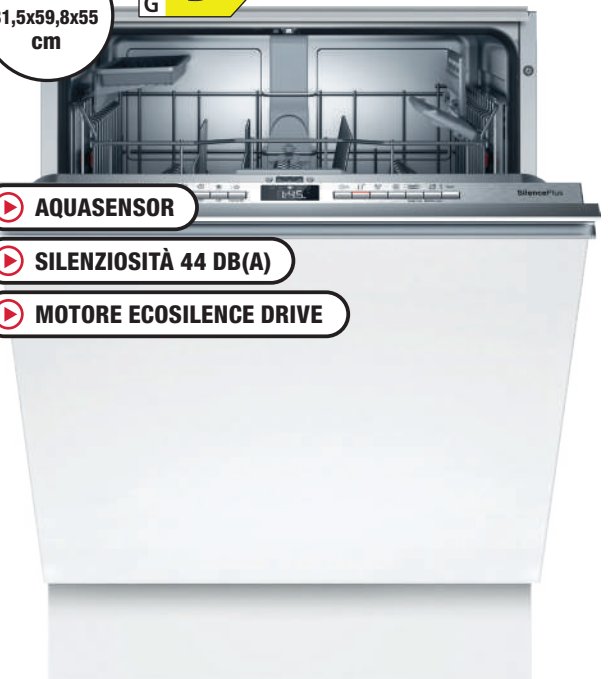

4 zone cottura • Valvole di sicurezza • Accensione elettrica

LxP
81,5x59,8x55
cm

A
↑
G

D

▶ AQUASENSOR

▶ SILENZIOSITÀ 44 DB(A)

▶ MOTORE ECOSILENCE DRIVE

499