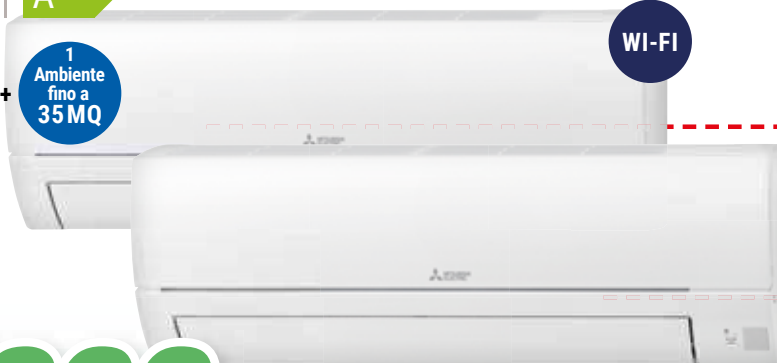

649

MITSUBISHI KIT 9000 BTU
MUZ-DW35VF + MSZ-DW35VF

Inverter · Pompa di calore · Funzione deumidificazione

A+++ | A++

1 Ambiente fino a 25 MQ

1 Ambiente fino a 35 MQ

WI-FI

DUAL SPLIT