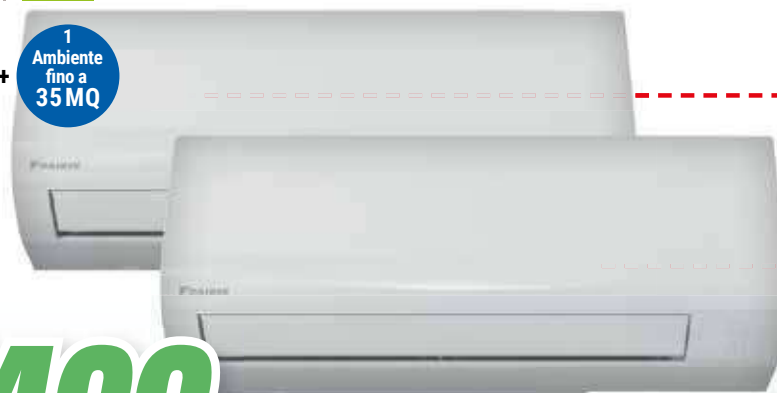

MONO SPLIT

499

KIT NEW EVOLUTION 9000 BTU
RXC25D + FTXC25D

Inverter · Pompa di calore · Funzione deumidificazione

A++ | A+

1 Ambiente fino a 25 MQ

1 Ambiente fino a 35 MQ

DUAL SPLIT

1499

DUAL KIT 9000+12000 BTU
2AMXF40A + ATXF25A + ATXF35A

Inverter · Pompa di calore · Funzione deumidificazione

A++ | A+

1 Ambiente fino a 35 MQ