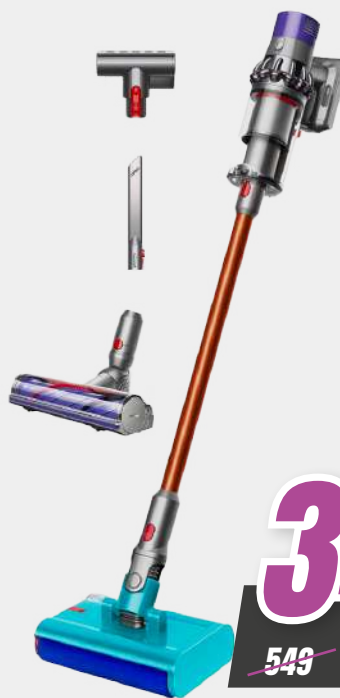

DYSON SCOPA RICARICABILE ciclone v10 submarine

+ Potenza e intelligenza:
con una potenza di aspirazione di 150AW

+ Autonomia prolungata:
fino a 60 minuti di pulizia ininterrotta

+ accessorio LAVAPAVIMENTI:
Il rullo lavapavimenti motorizzato in microfibra rimuove i liquidi e le macchie ostinate. I residui vengono raccolti nel serbatoio per uno smaltimento facile e igienico.

349

40 PZ

**SOTTO
COSTO -36%**

Dal 12 al 21
giugno

~~549~~ Risparmi 200€

Le offerte Sottocosto sono valide dal 12 al 21 giugno 2026 salvo errori ed omissioni, nel rispetto del D.P.R. n. 218/2001, e sono limitate all'acquisto di un solo prodotto per ogni cliente, fino ad esaurimento scorte. Il numero di pezzi fa riferimento alla quantità disponibile nel punto vendita. I prezzi esposti sono comprensivi di Eco-contributo RAEE. Le foto sono a scopo puramente indicativo.