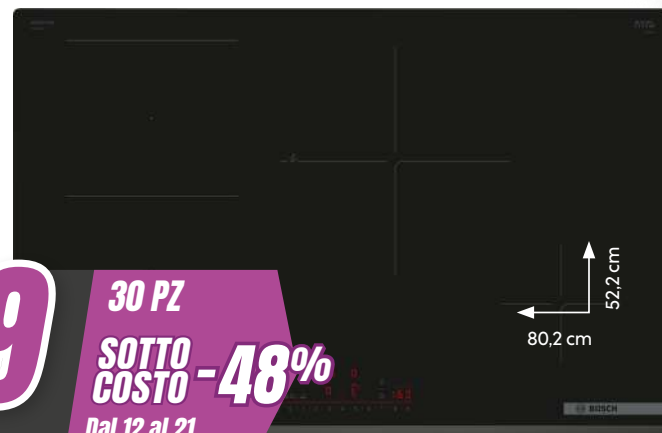

BOSCH

FLEX
ZONE

499

30 PZ

SOTTO COSTO -48%

Dal 12 al 21 giugno

~~969~~ Risparmi 470€

BOSCH PIANO COTTURA A INDUZIONE PVS83KHC1Z

4 zone di cottura - 17 livelli di potenza - Funzione "Energy Tutor": per limitare la potenza massima assorbita - Flex Zone: permette di unire più aree del piano a induzione in un'unica superficie di cottura, offrendo massima libertà nell'utilizzo di pentole e teglie - Contaminuti con segnale acustico - Pulsanti Touch DirectSelect
Dimensioni del piano (LxP) 80,2x52,2 cm | Foro da incasso (LxP) 75x49 cm