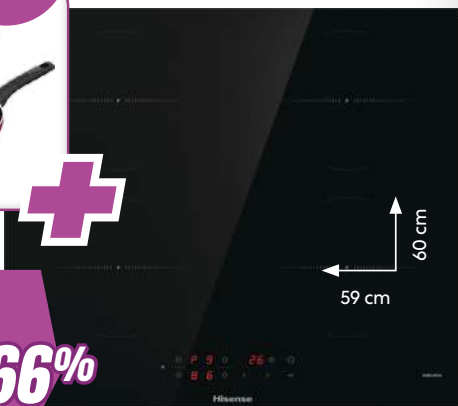

HISENSE PIANO COTTURA A INDUZIONE HI6401CH CON SET PENTOLE LAGOSTINA

Materiale del piano Vetroceramica - Ebollizione rapida: grazie alla massima potenza porta rapidamente il piano ad alte temperature per ridurre i tempi di attesa - 4 zone di cottura - Tipo di controllo: Touch
Dimensioni del piano (LxP) 59x60 cm | Foro da incasso (LxP) 56x49 cm