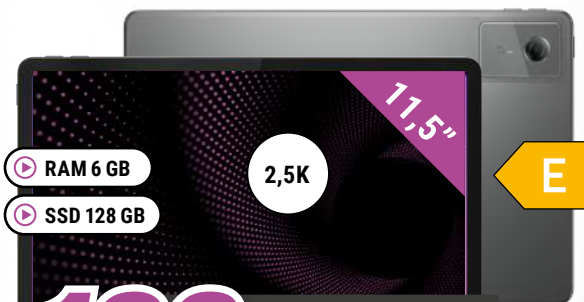

POTENZA
720 W

JBL SOUNDBAR BAR800

Soundbar 5.1.2 con potenza max (W) 720 con speaker wireless staccabili e subwoofer da 10" - Audio Surround 3D - Dolby Atmos: Vero surround 3D con diffusori rimovibili wireless. - WiFi integrato con AirPlay, Alexa MultiRoom Music e Chromecast Built-In -
Dimensioni Soundbar: L 1174 x A 56 x P 120 mm - Dimensioni Subwoofer: L 305 x A 440 x P 305 mm

SAMSUNG

7990

20 PZ SOTTO PREZZO -42%

~~139~~ Risparmi 5910€

Dal 12 al 24 giugno

SAMSUNG MONITOR 24" LS24D300GAUXEN

Modalità Eye Saver: sollievo per gli occhi - Game Mode - Pannello IPS: visione perfetta da ogni angolazione - Frequenza di aggiornamento di 100 Hz riduce il ritardo e la sfocatura del movimento, per non perderti neanche un dettaglio

HONOR

- ▶ RAM 6 GB
- ▶ SSD 128 GB

2,5K

E

169

25 PZ SOTTO PREZZO -32%

~~249~~ Risparmi 80€

Dal 12 al 24 giugno