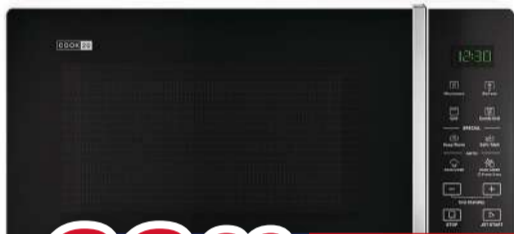

99⁹⁰ **50 PZ SVUOTA TUTTO -33%**

~~149⁰⁰~~ Risparmi 50€ con CARTA FAN

WHIRLPOOL FORNO MICROONDE MWP 203 W

Capacità (lt) 20 · Tipo di prodotto Con grill · Livelli di potenza 5 · Pannello comandi Elettronico · Diametro piatto girevole (cm) 24.500

PHILIPS