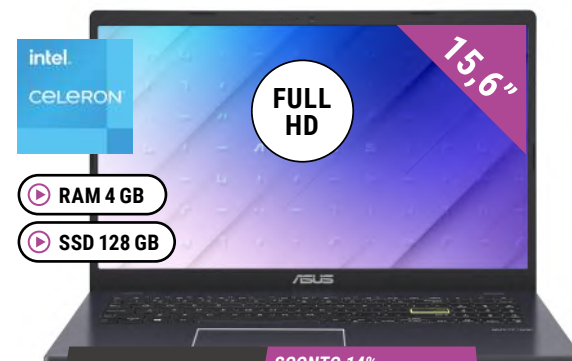

349 **299**
Con Carta Fedeltà e spesa minima di 19€

ASUS E510KA-BQ1167WS

Processore Intel® Celeron® N4500 · Windows 11 · Scheda video Intel® Graphics

acer