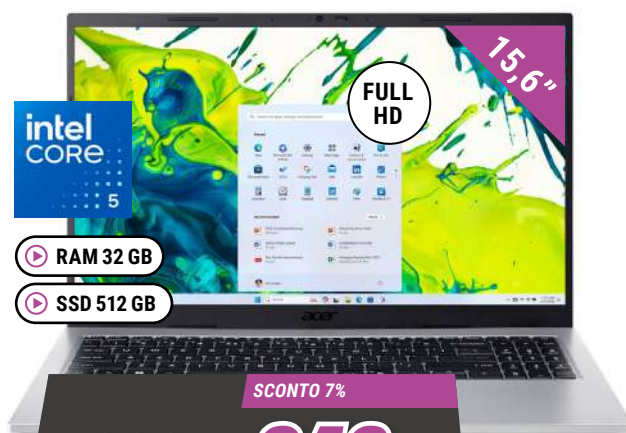

699 **649**
Con Carta Fedeltà e spesa minima di 19€

ACER ASPIRE GO 15 AG15-72P-5628

Processore Intel® Core™ 5-120U · Windows 11 Home · Scheda video Intel® UHD Graphics

hp