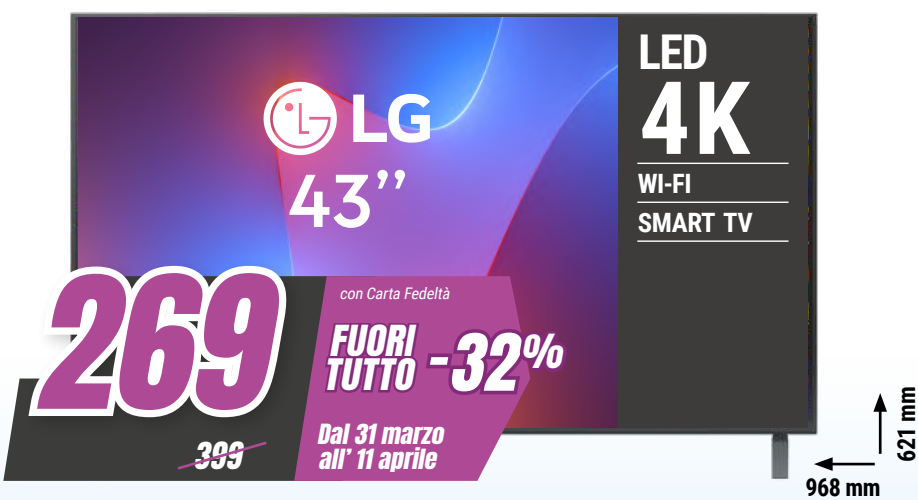

968 mm
621 mm

LG TV LED 43" 43UA74006LB

Schermo 4K con HDR 10 Pro - Filmmaker Mode - WebOS 4K Super Upscaling - UHD 4K - a7 Gen8 4K con AI
Dim. con stand: A 621 x L 968 x P 200 mm | Dim. senza stand: A 567 x L 968 x P 67,9 mm

269
~~399~~
con Carta Fedeltà
FUORI TUTTO -32%
Dal 31 marzo all' 11 aprile