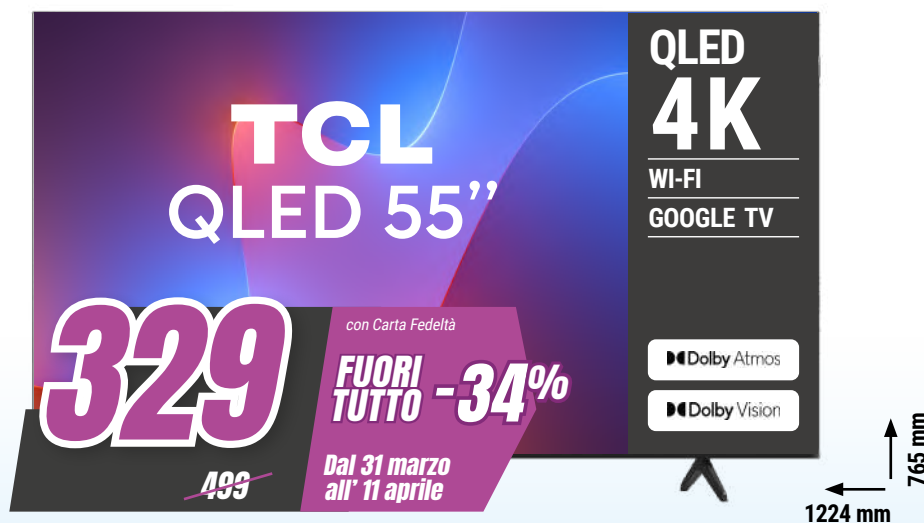

1224 mm
765 mm

TCL TV QLED 55" 55P79K

QLED 4K - Wi-Fi - Google TV - Dolby Vision - Dolby Atmos - Refresh 120 Hz - AirPlay 2 - HDR - 3 HDMI - 2 USB
Dim. con stand: A 765 x L 1224 x P 275 mm | Dim. senza stand: A 708 x L 1224 x P 70 mm

329
~~499~~
con Carta Fedeltà
FUORI TUTTO -34%
Dal 31 marzo all' 11 aprile