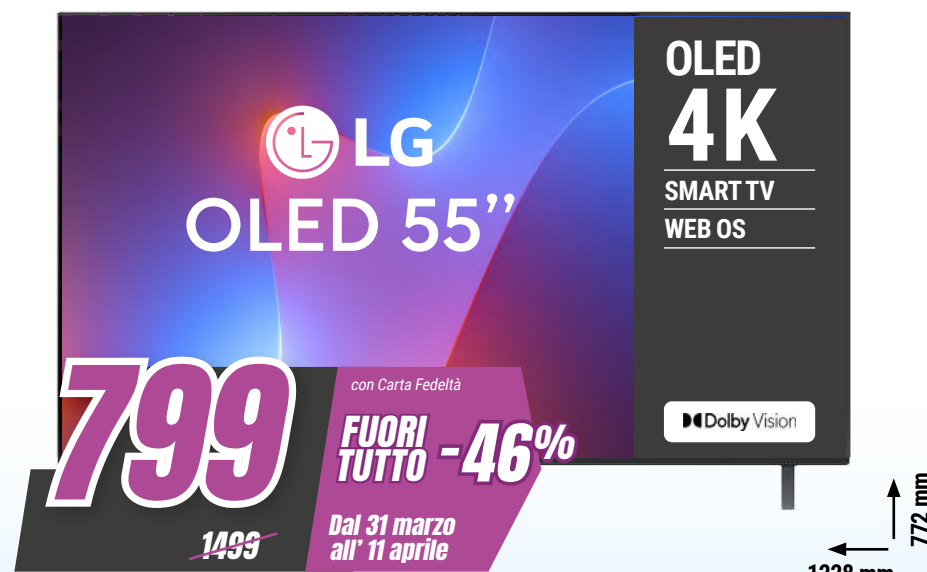

**1149** con Carta Fedeltà  
**FUORI TUTTO -50%**  
 Dal 31 marzo all' 11 aprile  
~~2299~~

897 mm  
 1446 mm

**HISENSE TV MINI LED 4K 65" SERIE 65U8Q**

Processore NQ4 AI Gen 2 - 4K AI Upscaling Pro - Samsung Vision AI - Motion Xcelerator 120 Hz - 4 HDMI - 2 USB - Game Motion Plus - Alexa integrato - Bixby integrato - Design elegante  
 Dim. con stand: A 897 x L 1446 x P 263 mm | Dim. senza stand: A 829 x L 1446 x P 33 mm

**979** con Carta Fedeltà  
**FUORI TUTTO -30%**  
 Dal 31 marzo all' 11 aprile  
~~1399~~

897 mm  
 1446 mm

**LG TV OLED AI 55" SERIE B5 OLED55B5**

Tecnologia LG OLED con nero perfetto, colori perfetti e contrasto infinito - Processore a8 Gen2 con AI - Smart TV WebOS con Telecomando Puntatore AI e Chatbot - Perfect Black display - Gaming fino a 120fps con VRR e G-SYNC  
 Dim. con stand: A 772 x L 1228 x P 235 mm | Dim. senza stand: A 708 x L 1228 x P 45,9 mm