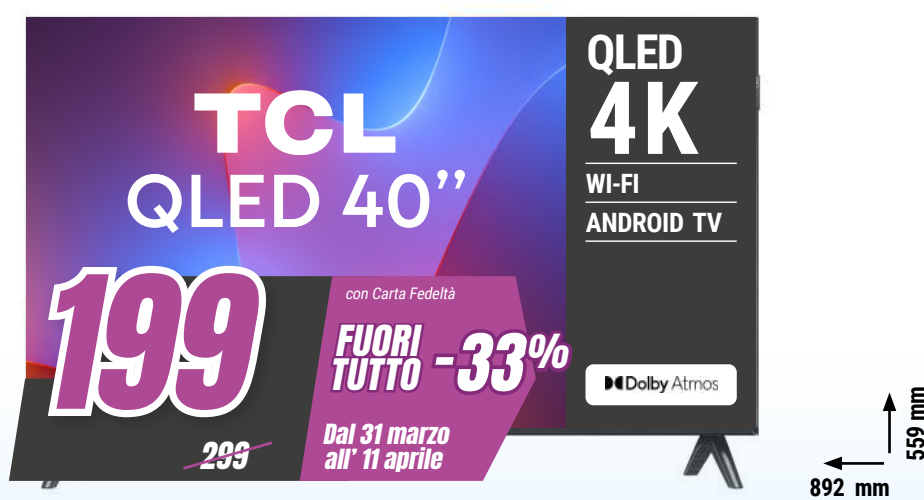

892 mm
559 mm

TCL TV QLED 40" 40S59K

FHD QLED - HDR 10+ - Dolby Audio - 2 HDMI - 1 USB - Wi-Fi e Bluetooth -
Dim. con stand: A 559 x L 892 x P 184 mm | Dim. senza stand: A 508 x L 892 x P 88 mm

199
~~299~~
con Carta Fedeltà
FUORI TUTTO -33%
Dal 31 marzo all' 11 aprile

FUORI TUTTO!

* Le offerte Fuori Tutto sono valide dal 31 MARZO all' 11 APRILE 2026 salvo errori ed omissioni, nel rispetto del D.P.R. n. 218/2001, fino ad esaurimento scorte. Promozione valida per i possessori di Carta Fedeltà.