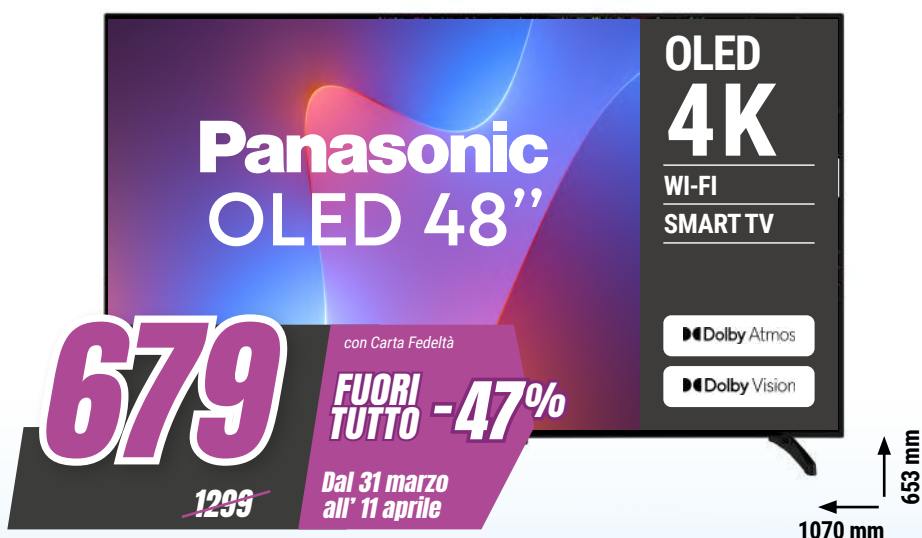

**979** con Carta Fedeltà  
**FUORI TUTTO -30%**  
 Dal 31 marzo all' 11 aprile  
~~1399~~

897 mm  
 1446 mm

**LG TV OLED AI 55" SERIE B5 OLED55B5**

Tecnologia LG OLED con nero perfetto, colori perfetti e contrasto infinito - Processore a8 Gen2 con AI - Smart TV WebOS con Telecomando Puntatore AI e Chatbot - Perfect Black display - Gaming fino a 120fps con VRR e G-SYNC  
 Dim. con stand: A 772 x L 1228 x P 235 mm | Dim. senza stand: A 708 x L 1228 x P 45,9 mm

**799** con Carta Fedeltà  
**FUORI TUTTO -46%**  
 Dal 31 marzo all' 11 aprile  
~~1499~~

772 mm  
 1228 mm

**PANASONIC TV OLED 4K 48" 48Z80BEZ**

Panasonic Premium Fire TV - Processore HCX PRO - Audio Surround Sound Pro con Dolby Atmos - Supporto Multi HDR per tutti i principali formati HDR come Dolby Vision e HDR10+ - Modalità Filmmaker - 2 USB - 2 HDMI - Apple Airplay e Apple Home  
 Dim. con stand: A 653 x L 1070 x P 249 mm | Dim. senza stand: A 641 x L 1070 x P 47 mm