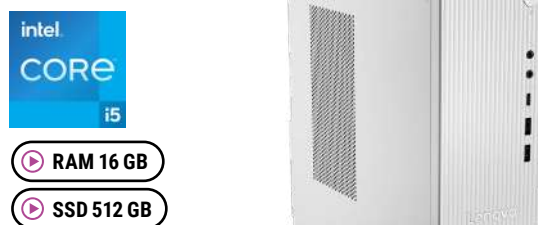

649 + **Berkel**
VALE 199€

LENOVO IDEACENTRE TOWER 90XW004QIX

Processore Intel® Core™ i5-13420H · Scheda video Intel® UHD Graphics · Mouse e tastiera wireless · Windows 11

VENDITA ABBINATA: LENOVO IDEACENTRE 90XW004QIX DA 648€
+ BERKEL SET DA 3 COLTELLI E GREMBIULE DA 199€ = 847€.
PAGHI SOLO 649€. RISPARMI 198€.