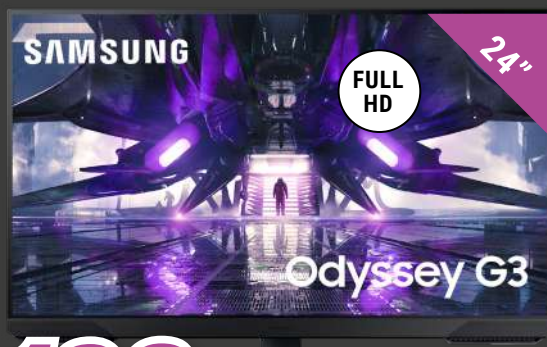

ASUS  
IN SEARCH OF INCREDIBLE

**199**

**ASUS MONITOR GAMING CURVO 31,5" VG32WQ3B**

Formato 16:9 · Tempo di risposta 5ms · Refresh rate 180 hz

SAMSUNG

**129**

**SAMSUNG MONITOR GAMING ODYSSEY G3 24" FHD FLAT**