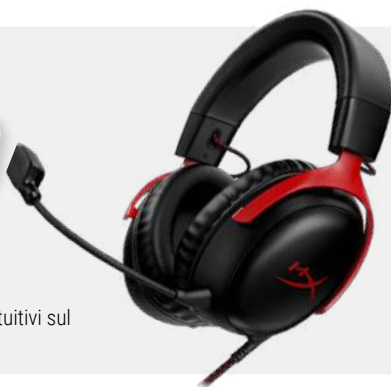

16.90

HP MOUSE 250 DUAL 6V2J7AA

250 Dual mouse · Connettività wireless a 2,4 GHz e Bluetooth 5.0 · Sensore ottico da 1600 dpi · Sensori multisuperficie

HYPERX

HYPERX CUFFIA GAMING CLOUD III

Cuscinetti in Memory Foam su auricolari e archetto · Nuovi driver da 53 mm · Microfono da 10mm scollegabile con silenziamento del rumore · Controlli intuitivi sul padiglione · Compatibili con PC, Mac, PS5, Xbox, Nintendo Switch e mobile

79.90