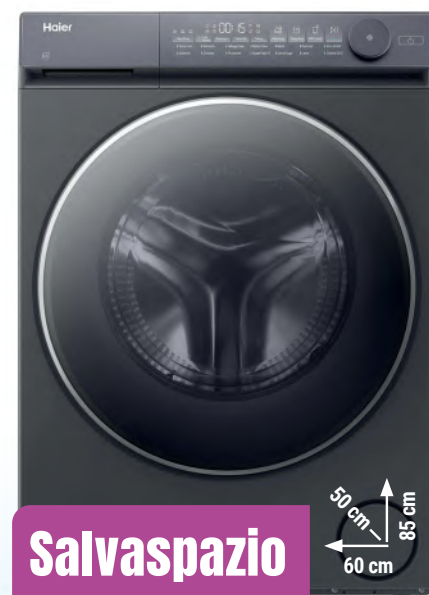

Salvaspazio

HAIER LAVATRICE HW90B14367GTUIT

Efficienza energetica A-25% - 3 cicli personalizzati - Motore Direct Motion - Trattamento antibatterico - Cicli Baby Care e Allergy Care

VENDITA ABBINATA: HAIER LAVATRICE HW90B14367GTUIT DA 598€ + BERKEL SET DA 3 COLTELLI E GREMBIULE DA 199€ = 797€. PAGHI SOLO 599€. RISPARMI 198€.

SAMSUNG

A

Carico
10 KG

Giri min
1400

VAPORE
IGIENIZZANTE

AUTODOSAGGIO
DETERSIVO

599