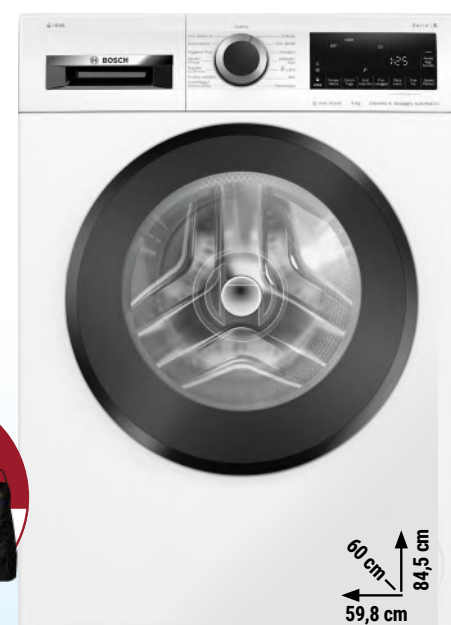

BOSCH LAVATRICE WGG244F0II

Carico massimo 9Kg - Centrifuga fino a 1400 giri al minuto - Sistema di dosaggio automatico del detersivo i-DOS - ActiveWater™ Plus - Iron Assist - Programma Hygiene Plus

VENDITA ABBINATA: BOSCH LAVATRICE WGG244F0II DA 798€ + BERKEL SET DA 3 COLTELLI E GREMBIULE DA 199€ = 997€. PAGHI SOLO 799€. RISPARMI 198€.

BerkeL

**SUBITO PER TE
SET DA 3 COLTELLI
+ GREMBIULE**

VALORE
199€

IN ABBINATA, CON UNA SPESA MINIMA DI 499€*

*Spesa cumulativa con unico scontrino - Vedi regolamento nel punto vendita - Solo per i possessori di Carta Fedeltà.