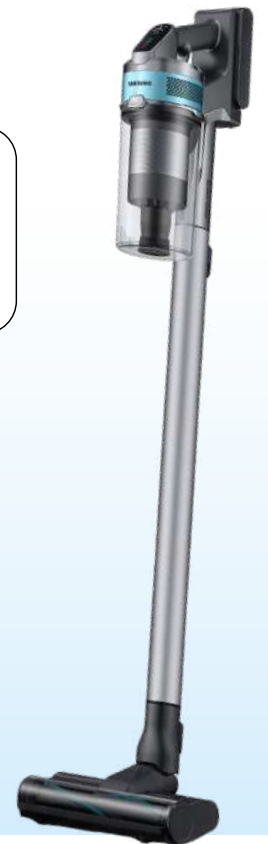

dyson

cyclone v10 absolute

Nuova spazzola Motorbar pulisce a fondo tutte le superfici, districa automaticamente capelli e peli di animali

Fino a 60 minuti di autonomia senza cali di prestazione¹

4 accessori multifunzione in dotazione

Potenza di aspirazione 150AW

2 spazzole multifunzione per ogni superficie

Tre modalità di aspirazione

349

1. Testato in base allo standard EN 60312-1 5.1, in modalità di aspirazione Max

SAMSUNG

279

SAMSUNG ASPIRAPOLVERE SENZA FILO JET™ 75E VS20B74AF

Motore Digital Inverter genera una potenza fino a 200 W
· Struttura multiciclonica · Il sistema di filtraggio trattiene 99.999% di polveri e allergeni · Fino a 60 min di autonomia
· Serie di accessori integrati

POLTI Vaporetto

199

POLTI VAPORETTO 3 CLEAN BLUE

Aspira e lavapavimenti multisuperficie
3 in 1 con pulitore a vapore portatile estraibile
· Sistema di aspirazione ciclonico · 3 livelli di regolazione vapore · 11 accessori per la pulizia · Pronto in 30 secondi

Rowenta

POTENZA
140
AIRWATT*

139

ROWENTA ASPIRAPOLVERE SENZA FILI X-PERT 7.60 RH6A35

Potenza 140W · Filtraggio fino al 98% · 2 modalità di aspirazione · 4 Accessori Inclusi: spazzola divano, bocchetta a lancia piatta, 2 easy brush

beko

89

BEKO ASPIRAPOLVERE SENZA FILI VRT66421VC

40 Min di autonomia · Contenitore EasyClean
· Accessori compresi: bocchetta lancia, accessorio imbottiti - spazzola a pennello, Mini Turbo spazzola per animali, spazzola turbo

Rowenta

POTENZA
21.000 PA

329

TASSO ZERO

ROWENTA LAVAPAVIMENTI SENZA FILO X-CLEAN 7 MOD. GZ5736

Fino a 50 minuti** di autonomia per coprire 350 m² di superficie · Aspira solidi e liquidi e lava in una sola passata · Sistema di autopulizia e asciugatura del rullo a 60°C · Tecnologia Smart: adatta la potenza di aspirazione e il flusso d'acqua

bissell