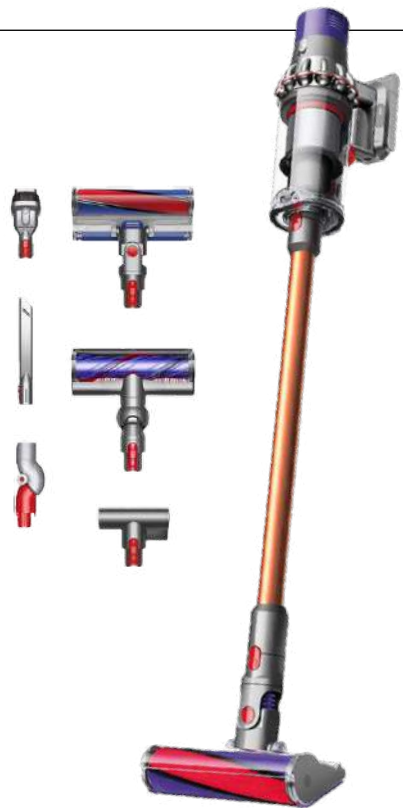

dyson

cyclone v10 absolute

Nuova spazzola Motorbar pulisce a fondo tutte le superfici, districa automaticamente capelli e peli di animali

Fino a 60 minuti di autonomia senza cali di prestazione¹

4 accessori multifunzione in dotazione

Potenza di aspirazione 150AW

2 spazzole multifunzione per ogni superficie

Tre modalità di aspirazione

349

1. Testato in base allo standard EN 60312-1 5.1, in modalità di aspirazione Max

SAMSUNG

279

SAMSUNG ASPIRAPOLVERE SENZA FILO JET™ 75E VS20B74AF

Motore Digital Inverter genera una potenza fino a 200 W
· Struttura multiciclonica · Il sistema di filtraggio trattiene 99.999% di polveri e allergeni · Fino a 60 min di autonomia
· Serie di accessori integrati