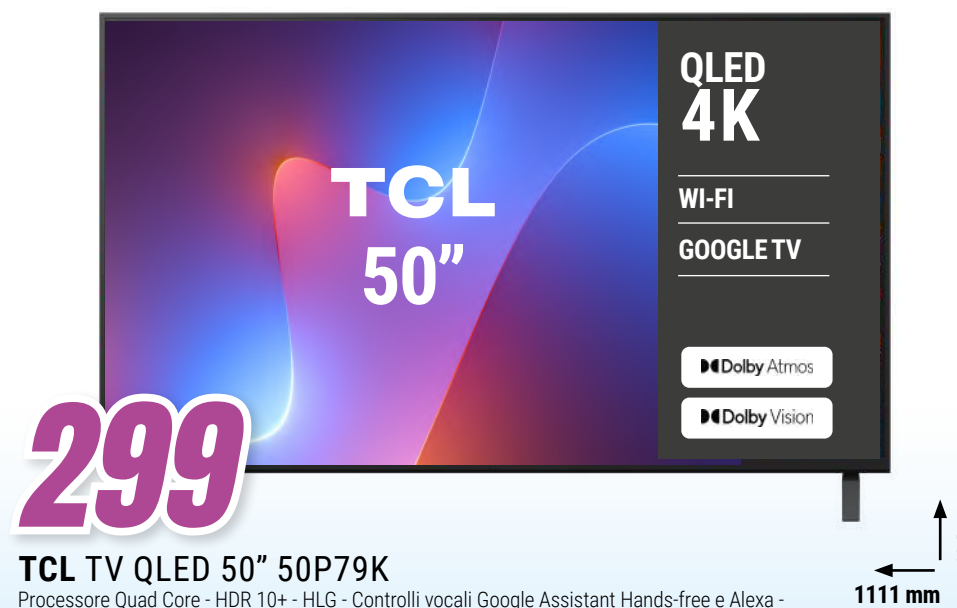

### TCL TV LED 65" 65P69K

Processore Quad Core · Game Accelerator 120Hz Full HD · Dolby Audio · Design premium senza bordi · AirPlay 2 · 3 HDMI · 1 USB · Google TV con controlli vocali · HDR10 / HLG · Certificazione lativù 4K · Dim. con stand: A 878 x L 1445 x P 300 mm · Dim. senza stand: A 833 x L 1445 x P 72 mm

### PANASONIC TV LED 55" TN-55W70AEZ

Processore 4K Colour Engine · Supporto per ALLM (Auto Low Latency Mode) e VRR · Supporto HDR multiplo e Filmmaker Mode · Game Mode · Bluetooth · Controllo vocale Ok Google · Chromecast integrato · Dim. con stand: A 769 x L 1233 x P 221 mm | Dim. senza stand: A 711 x L 1233 x P 66 mm

### TCL TV QLED 50" 50P79K

Processore Quad Core · HDR 10+ · HLG · Controlli vocali Google Assistant Hands-free e Alexa · Videochiamate con Google Meet · 3 HDMI · 2 USB · Dime. con stand: A 684 x L 1111 x P 257 mm | Dim. con stand: A 644 x L 1111 x P 72 mm