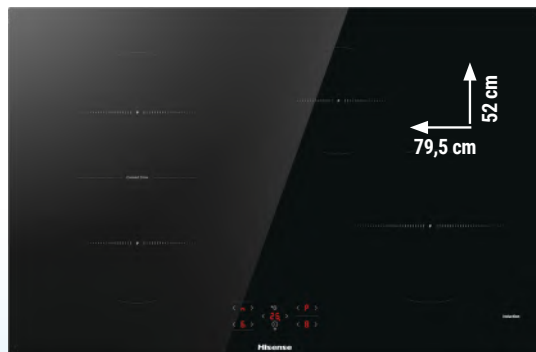

Hisense

399

HISENSE PIANO COTTURA A INDUZIONE HI8421BSC

Super Zone 23 cm · Perfetta per pentole e padelle di grandi dimensioni · Controllo Touch innovativo · 4 zone di cottura · Comandi indipendenti · Timer

SAMSUNG

Capacità **76LT** VAPORE **A+**

449

SAMSUNG FORNO MULTIFUNZIONE VENTILATO NV7B44403BS

Sistema Dual Cook · Funzione Vapore Naturale · App SmartThings Cooking · Sistema di ecopulizia automatica grazie al rivestimento

Whirlpool

Capacità **73LT** PULIZIA PIROLITICA **A+**

499

WHIRLPOOL FORNO MULTIFUNZIONE WO14IS8PM0SXA

Funzione Ready2Cook: il forno raggiunge rapidamente la temperatura desiderata · Cottura a vapore · Tecnologia 6° SENSO · Porta forno con chiusura rallentata · 17 programmi · Funzione Pizza 310°

VENDITA ABBINATA: WHIRLPOOL FORNO WO14IS8PM0SXA DA 498€ + BERKEL SET DA 3 COLTELLI E GREMBIULE DA 199€ = 697€. PAGHI SOLO 499€. RISPARMI 198€.

Hisense

Capacità **77LT** PULIZIA PIROLITICA **A**

549

HISENSE FORNO MULTIFUNZIONE BI350

Funzione pizza con teglia antiaderente e paletta ripiegabile per pizza incluse in dotazione · 23 funzioni · autocooking: garantisce una cottura uniforme rendendo più semplice la preparazione dei cibi · Soft closing

VENDITA ABBINATA: HISENSE FORNO BI350 DA 548€ + BERKEL SET DA 3 COLTELLI E GREMBIULE DA 199€ = 747€. PAGHI SOLO 549€. RISPARMI 198€.

smeg

tecnologia che arreda

Coperti **14** **D**

TERZO CESTO

CERNIERE SLIDING

399

SMEG LAVASTOVIGLIE DA INCASSO STL362DQ

Programma Self Clean: garantisce una pulizia profonda utilizzando acqua calda e un ciclo di lavaggio più intensivo · Sistema di cerniere FlexiFit: scorrimento fluido dell'anta · Opzione di partenza ritardata · Programma rapido Full Express 60' · Acquastop Totale in caso di perdita acqua

Electrolux

Coperti **14** **C**

TERZO CESTO

469

ELECTROLUX LAVASTOVIGLIE DA INCASSO EES48405L