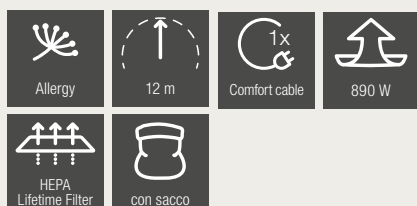

GUARD L1 ALLERGY