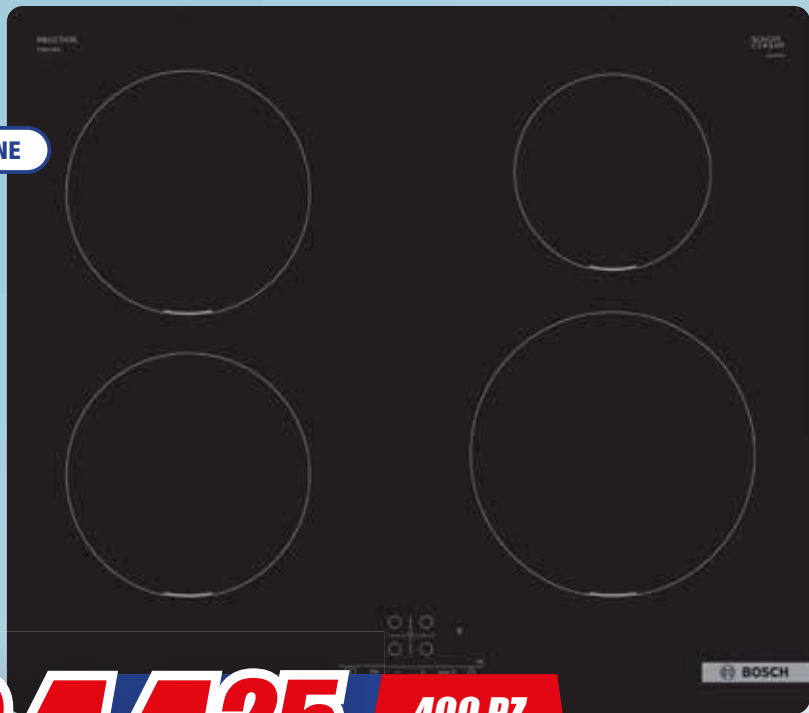

LxP
59,2x52,2
cm

INDUZIONE

~~459~~
344²⁵

-114,75€

400 PZ
SCONTO
25%

**BOSCH PIANO COTTURA
INDUZIONE PUE611BB5E**

Touch Control • Regolazione elettronica a 17 livelli • 4 zone
di cottura con riconoscimento automatico della pentola • Timer

AxLxP
59,5x59,5x55,1
cm

A
↑
G **A**

CAPACITÀ 71 LT

FUNZIONE VAPORE