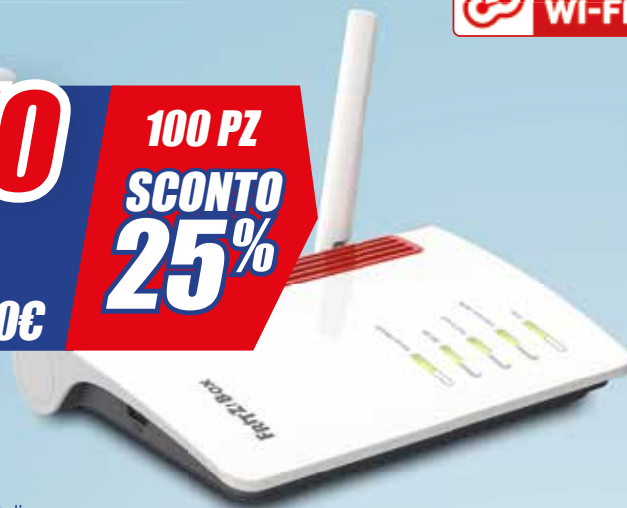

INTERESSI ZERO IN 25 COMODE RATE *TAN 0,00% TAEG 7,79%

Importo minimo finanziabile 550€. *TAN e TAEG calcolati su un esempio di finanziamento di 800€

156⁷⁰

~~209~~

-52,30€

100 PZ
SCONTO
25%

FRITZ! FRITZ!BOX 6850 LTE
Modem Router LTE router con 2 x 2 MIMO
• Dual-band Wi-Fi 5 + 4 fino a 1266 Mbit/s
• 4 porte LAN gigabit e 1 slot mini-SIM
• 5 anni di garanzia, istruzioni e software in italiano