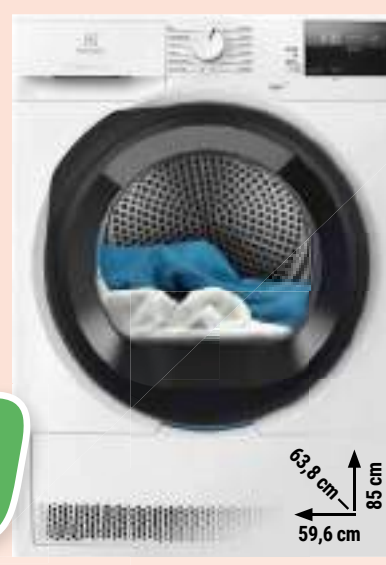

63,8 cm
85 cm
59,6 cm

649

ELECTROLUX ASCIUGATRICE EW6HBG28G

MixCare e SensiCare: fornisce un'asciugatura potente ma delicata per carichi misti misurando temperatura e l'umidità · Programma Lenzuola XL: asciugatura uniforme per carichi XL · Programma Anti piega · Filtro facile da pulire

AEG

A+++

Carico
9 KG

PROGRAMMA
ANTIPIEGA