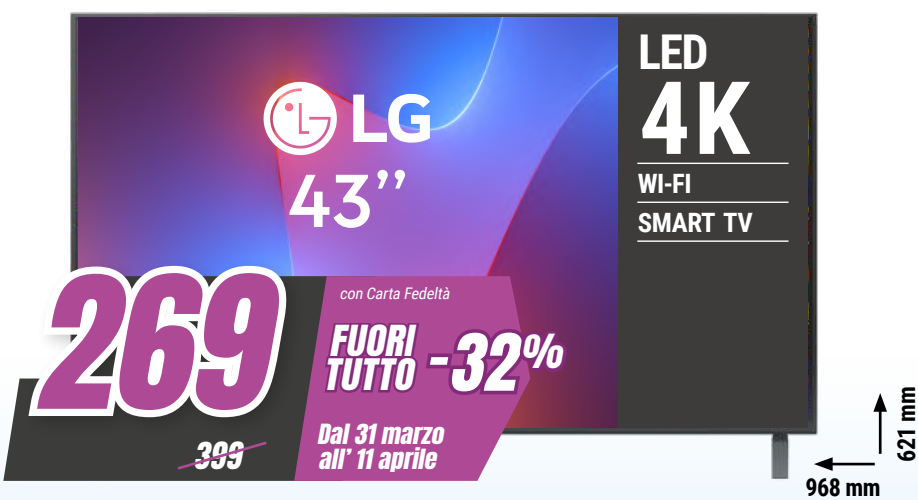

799
~~1499~~
con Carta Fedeltà
FUORI TUTTO -46%
Dal 31 marzo all' 11 aprile

1444 mm
882 mm

SAMSUNG TV LED 65" SERIE UE65U7000FUXZT

UHD 4K - Smart TV - Audio Immersivo AI - Processore Crystal 4K - HDR - Gaming Hub - ALLM - VRR - Dolby Vision - 3 HDMI - 1 USB
Dim. con stand: A 882 x L 1444 x P 222 mm | Dim. senza stand: A 832 x L 1444 x P 76 mm

499
~~699~~
con Carta Fedeltà
FUORI TUTTO -28%
Dal 31 marzo all' 11 aprile

1224 mm
765 mm

TCL TV QLED 55" 55P79K

QLED 4K - Wi-Fi - Google TV - Dolby Vision - Dolby Atmos - Refresh 120 Hz - AirPlay 2 - HDR - 3 HDMI - 2 USB
Dim. con stand: A 765 x L 1224 x P 275 mm | Dim. senza stand: A 708 x L 1224 x P 70 mm

329
~~499~~
con Carta Fedeltà
FUORI TUTTO -34%
Dal 31 marzo all' 11 aprile

968 mm
621 mm

LG TV LED 43" 43UA74006LB

Schermo 4K con HDR 10 Pro - Filmmaker Mode - WebOS 4K Super Upscaling - UHD 4K - a7 Gen8 4K con AI
Dim. con stand: A 621 x L 968 x P 200 mm | Dim. senza stand: A 567 x L 968 x P 67,9 mm

269
~~399~~
con Carta Fedeltà
FUORI TUTTO -32%
Dal 31 marzo all' 11 aprile

892 mm
559 mm

TCL TV QLED 40" 40S59K

FHD QLED - HDR 10+ - Dolby Audio - 2 HDMI - 1 USB - Wi-Fi e Bluetooth -
Dim. con stand: A 559 x L 892 x P 184 mm | Dim. senza stand: A 508 x L 892 x P 88 mm