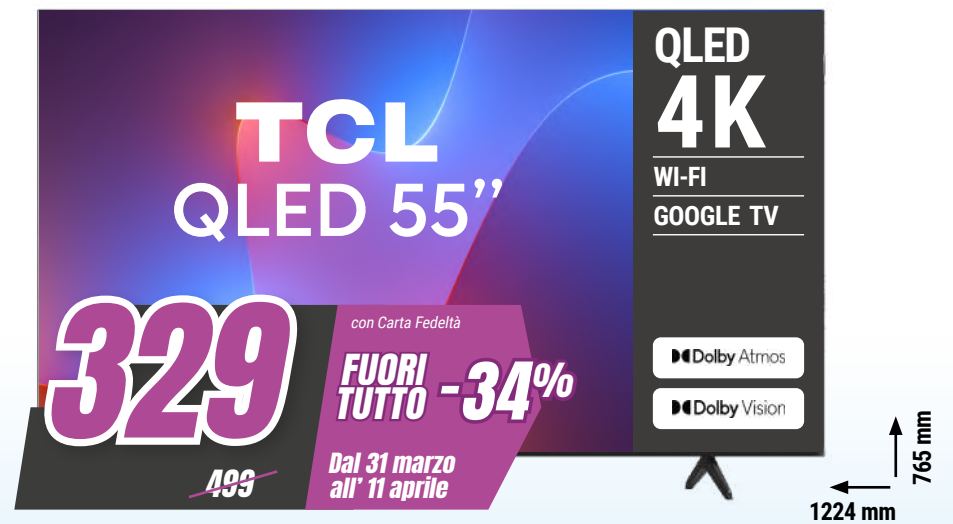

1446 mm
897 mm

SAMSUNG TV QLED 75" QE75Q7FAAUXZT

Samsung Vision AI - Q4 AI Processor - 100% Color Volume with Quantum Dot - Samsung Knox Security - Endless Free Content - Color Booster Pro - Quantum HDR - HDR 10+ - Gaming Hub - Motion Xcelerator - AI Auto Game Mode - Game Bar
Dim. con stand: A 1006,3 x L 1677,5 x P 325 mm
Dim. senza stand: A 962,4 x L 1677,5 x P 61,1 mm

799
~~1499~~
con Carta Fedeltà
FUORI TUTTO -46%
Dal 31 marzo all' 11 aprile

1444 mm
882 mm

SAMSUNG TV LED 65" SERIE UE65U7000FUXZT

UHD 4K - Smart TV - Audio Immersivo AI - Processore Crystal 4K - HDR - Gaming Hub - ALLM - VRR - Dolby Vision - 3 HDMI - 1 USB
Dim. con stand: A 882 x L 1444 x P 222 mm | Dim. senza stand: A 832 x L 1444 x P 76 mm

499
~~699~~
con Carta Fedeltà
FUORI TUTTO -28%
Dal 31 marzo all' 11 aprile

1224 mm
765 mm

TCL TV QLED 55" 55P79K

QLED 4K - Wi-Fi - Google TV - Dolby Vision - Dolby Atmos - Refresh 120 Hz - AirPlay 2 - HDR - 3 HDMI - 2 USB
Dim. con stand: A 765 x L 1224 x P 275 mm | Dim. senza stand: A 708 x L 1224 x P 70 mm

329
~~499~~
con Carta Fedeltà
FUORI TUTTO -34%
Dal 31 marzo all' 11 aprile

968 mm
621 mm

LG TV LED 43" 43UA74006LB

Schermo 4K con HDR 10 Pro - Filmmaker Mode - WebOS 4K Super Upscaling - UHD 4K - a7 Gen8 4K con AI
Dim. con stand: A 621 x L 968 x P 200 mm | Dim. senza stand: A 567 x L 968 x P 67,9 mm