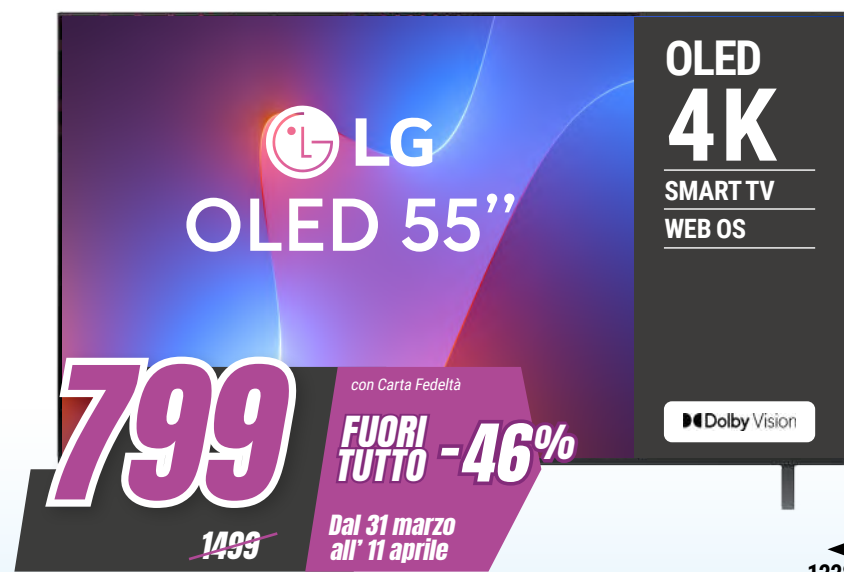

897 mm
1446 mm

SAMSUNG TV OLED 65" QE65S85FAEXZT

Processore NQ4 AI Gen2 - 4K AI Upscaling Pro - Samsung Visione AI - Motion Xcelerator 120 Hz - 4 HDMI - 2 USB - Game Motion Plus - Alexa integrato - Bixby integrato - Design elegante
Dim. con stand: A 897 x L 1446 x P 263 mm | Dim. senza stand: A 829 x L 1446 x P 33 mm

1149
~~2299~~
con Carta Fedeltà
FUORI TUTTO -50%
Dal 31 marzo all' 11 aprile

897 mm
1446 mm

HISENSE TV MINI LED 4K 65" SERIE 65U8Q

Processore NQ4 AI Gen 2 - 4K AI Upscaling Pro - Samsung Vision AI - Motion Xcelerator 120 Hz - 4 HDMI - 2 USB - Game Motion Plus - Alexa integrato - Bixby integrato - Design elegante
Dim. con stand: A 897 x L 1446 x P 263 mm | Dim. senza stand: A 829 x L 1446 x P 33 mm

979
~~1399~~
con Carta Fedeltà
FUORI TUTTO -30%
Dal 31 marzo all' 11 aprile

772 mm
1228 mm

LG TV OLED AI 55" SERIE B5 OLED55B5

Tecnologia LG OLED con nero perfetto, colori perfetti e contrasto infinito - Processore a8 Gen2 con AI - Smart TV WebOS con Telecomando Puntatore AI e Chatbot - Perfect Black display - Gaming fino a 120fps con VRR e G-SYNC
Dim. con stand: A 772 x L 1228 x P 235 mm | Dim. senza stand: A 708 x L 1228 x P 45,9 mm