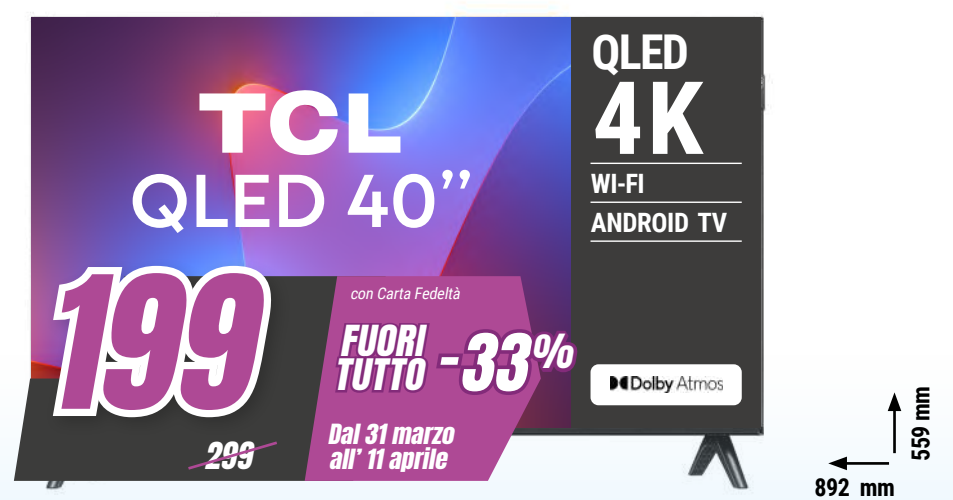

499
~~699~~
con Carta Fedeltà
FUORI TUTTO -28%
Dal 31 marzo all' 11 aprile

1224 mm
765 mm

TCL TV QLED 55" 55P79K

QLED 4K - Wi-Fi - Google TV - Dolby Vision - Dolby Atmos - Refresh 120 Hz - AirPlay 2 - HDR - 3 HDMI - 2 USB
Dim. con stand: A 765 x L 1224 x P 275 mm | Dim. senza stand: A 708 x L 1224 x P 70 mm

329
~~499~~
con Carta Fedeltà
FUORI TUTTO -34%
Dal 31 marzo all' 11 aprile

968 mm
621 mm

LG TV LED 43" 43UA74006LB

Schermo 4K con HDR 10 Pro - Filmmaker Mode - WebOS 4K Super Upscaling - UHD 4K - a7 Gen8 4K con AI
Dim. con stand: A 621 x L 968 x P 200 mm | Dim. senza stand: A 567 x L 968 x P 67,9 mm

269
~~399~~
con Carta Fedeltà
FUORI TUTTO -32%
Dal 31 marzo all' 11 aprile

892 mm
559 mm

TCL TV QLED 40" 40S59K

FHD QLED - HDR 10+ - Dolby Audio - 2 HDMI - 1 USB - Wi-Fi e Bluetooth -
Dim. con stand: A 559 x L 892 x P 184 mm | Dim. senza stand: A 508 x L 892 x P 88 mm