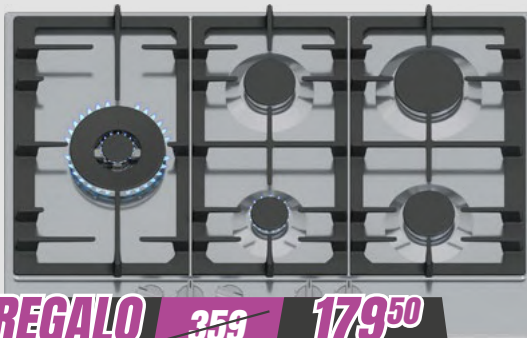

REGALO ~~359~~ **179⁵⁰**
-100% SCEGLI LO SCONTO **-50%**
Acquistando altri due prodotti di prezzo superiore* Acquistando un altro prodotto con prezzo superiore**

52 cm
75 cm

BOSCH PIANO COTTURA A GAS 75 CM PCS7A5I90

5 fuochi - Griglie in ghisa lavabili in lavastoviglie - Manopole rimovibili - FlameSelect: 9 livelli di potenza per un controllo assoluto della cottura - Interruzione del gas: garantisce la sicurezza in caso di fiammate - Bruciatore a doppia fiamma - Predisposto per il biometano - Foro 56x48 cm

smeg
tecnologia che arreda