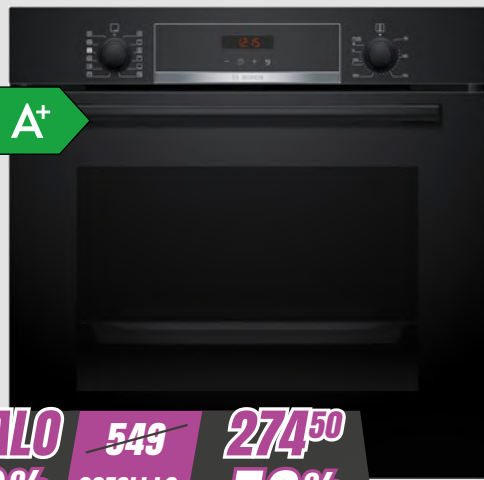

REGALO ~~549~~ **274⁵⁰**
-100% SCEGLI LO SCONTO **-50%**
Acquistando altri due prodotti di prezzo superiore* Acquistando un altro prodotto con prezzo superiore**

54,8 cm
59,5 cm

BOSCH FORNO MULTIFUNZIONE HQA574BB3

Hotair steam: aria calda e vapore vengono distribuiti uniformemente all'interno della cavità - Programmi automatici di cottura - Display digitale LED - Manopole a scomparsa push-pull - Pulizia pirolitica

SAMSUNG

Capacità
76LT

A+

DOPPIA
APERTURA