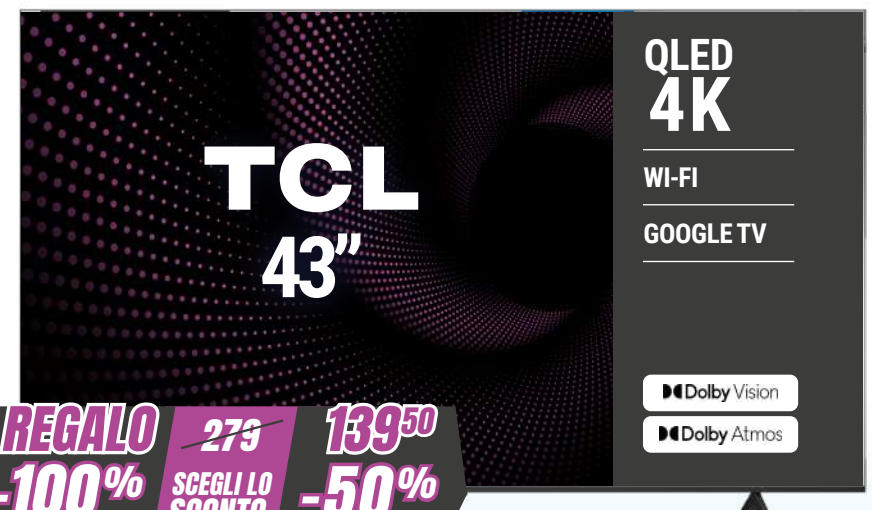

TCL
55"

QLED 4K

WI-FI

GOOGLE TV

Dolby Atmos
Dolby Vision

REGALO
-100%
Acquistando altri due prodotti di prezzo superiore*

349
SCEGLI LO SCONTO

174⁵⁰
-50%
Acquistando un altro prodotto con prezzo superiore**

Disponibile anche versione 75"
75P79K a 599€ 3X2 299,50€***

765 mm
1224 mm

TCL TV QLED 55" 55P79K

Pannello QLED 4K - Processore Quad Core - Game accelerator 120Hz FHD - AirPlay 2 - HLG / HDR10+, - Google TV con controlli vocali - Certificazione lativù 4k - 3 HDMI - 2 USB
Dim. con stand: A 765 x L 1224 x P 275 mm | Dim. senza stand: A 708 x L 1224 x P 70 mm