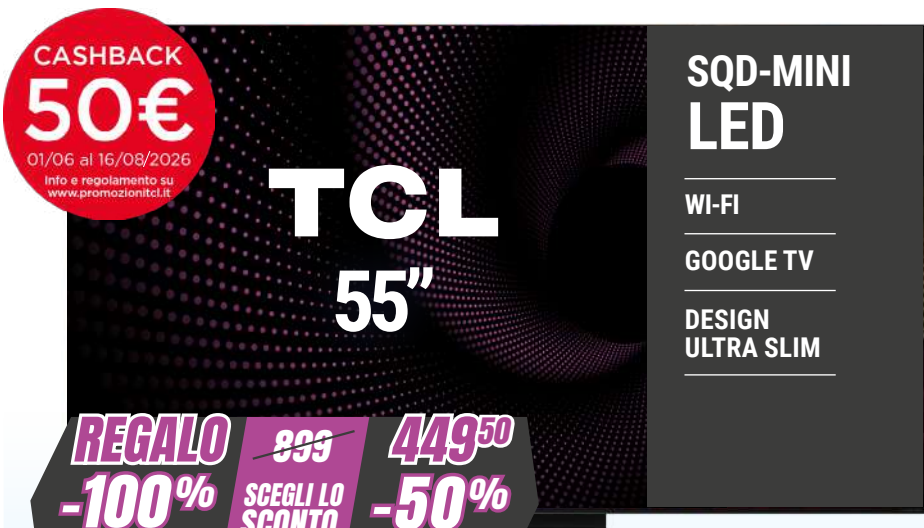

CASHBACK
50€
01/06 al 16/08/2026
Info e regolamento su
www.promozionitcl.it

TCL
55"

SQD-MINI
LED

WI-FI

GOOGLE TV

DESIGN
ULTRA SLIM

REGALO
-100%
Acquistando altri
due prodotti di prezzo
superiore*

899
**SCEGLI LO
SCONTO**

449⁵⁰
-50%
Acquistando un
altro prodotto con
prezzo superiore**

760 mm
1226 mm

TCL TV SQD-MINI LED 55" 55C8L

Processore AiPQ TSR - Game Accelerator 288 VRR - Cinema AI - Dolby Vision IQ - Pannello 144Hz
· HDR fino a 3000nit - 1008 aree di local dimming - Audio Bang & Olufsen - Certificazione lativù 4K
· Design zero border - Dim. con stand: A 760 x L 1226 x P 270 mm - Dim. senza stand: A 710 x L 1226 x P 55 mm