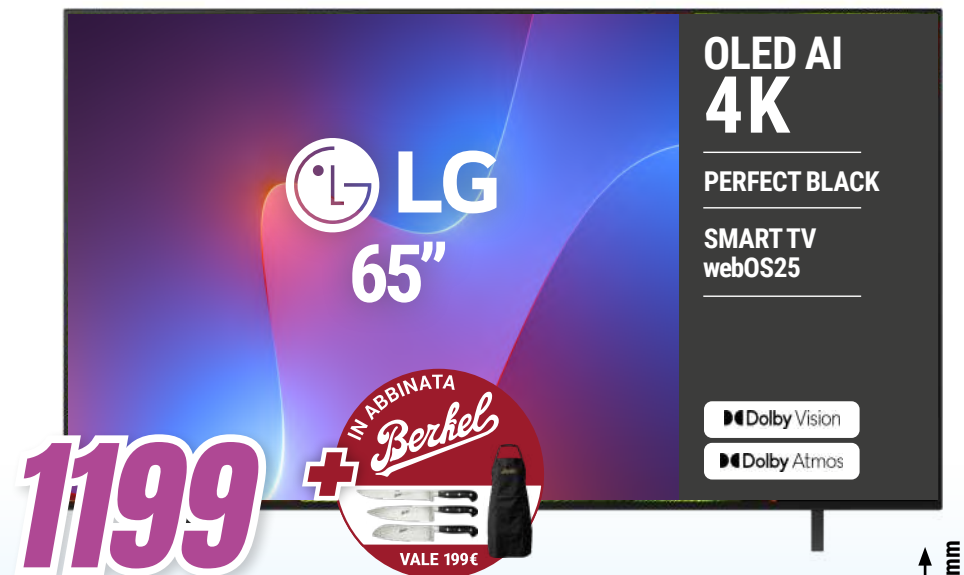

VENDITA ABBINATA: SAMSUNG TV QE65S90FATXZT DA 1398€ + BERKEL SET DA 3 COLTELLI E GREMBIULE DA 199€ = 1597€. PAGHI SOLO 1399€. RISPARMI 198€.

896 mm
1444 mm

LG TV OLED AI 65" SERIE B5 OLED65B56LA

OLED AI 4K · Perfect Black · Dolby Vision · Dolby Atmos · Processore α8 Gen2 AI
· Smart TV webOS25 · Telecomando puntatore · Gaming fino a 120Hz · VRR · G-SYNC
· Dim. con stand: A 896 x L 1449 x P 235 mm · Dim. senza stand: A 832 x L 1449 x P 45 mm