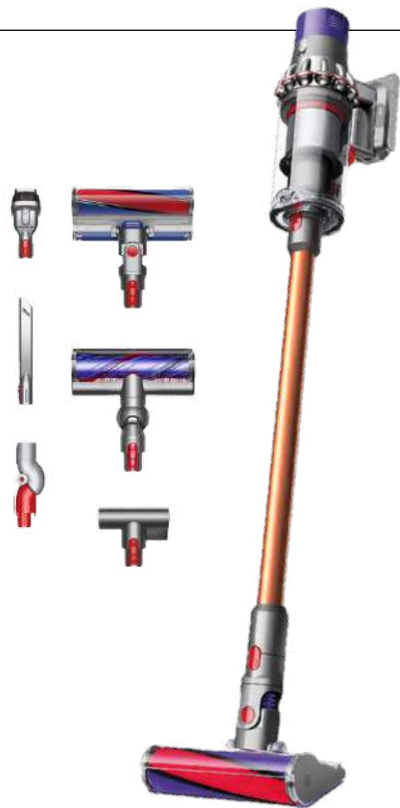

dyson

cyclone v10 absolute

Nuova spazzola Motorbar pulisce a fondo tutte le superfici, districa automaticamente capelli e peli di animali

Fino a 60 minuti di autonomia senza cali di prestazione¹

4 accessori multifunzione in dotazione

Potenza di aspirazione 150AW

2 spazzole multifunzione per ogni superficie

Tre modalità di aspirazione

349

1. Testato in base allo standard EN 60312-1 5.1, in modalità di aspirazione Max

SAMSUNG

279

SAMSUNG ASPIRAPOLVERE SENZA FILO JET™ 75E VS20B74AF

Motore Digital Inverter genera una potenza fino a 200 W
· Struttura multiciclonica · Il sistema di filtraggio trattiene 99.999% di polveri e allergeni · Fino a 60 min di autonomia
· Serie di accessori integrati