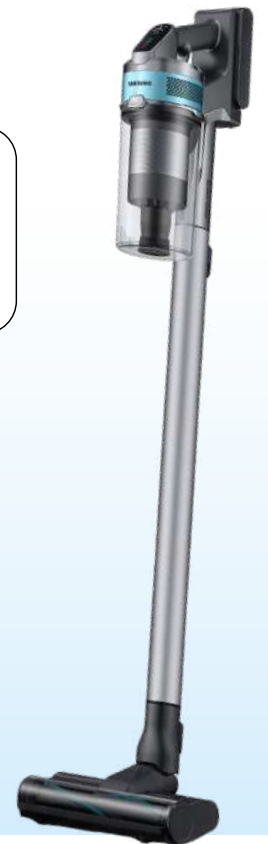

dyson

cyclone v10 absolute

Nuova spazzola Motorbar pulisce a fondo tutte le superfici, districa automaticamente capelli e peli di animali

Fino a 60 minuti di autonomia senza cali di prestazione¹

4 accessori multifunzione in dotazione

Potenza di aspirazione 150AW

2 spazzole multifunzione per ogni superficie

Tre modalità di aspirazione

349

1. Testato in base allo standard EN 60312-1 5.1, in modalità di aspirazione Max

SAMSUNG

279

SAMSUNG ASPIRAPOLVERE SENZA FILO JET™ 75E VS20B74AF

Motore Digital Inverter genera una potenza fino a 200 W
· Struttura multiciclonica · Il sistema di filtraggio trattiene 99.999% di polveri e allergeni · Fino a 60 min di autonomia
· Serie di accessori integrati

POLTI Vaporetto

199

POLTI VAPORETTTO 3 CLEAN BLUE

Aspira e lavapavimenti multisuperficie
3 in 1 con pulitore a vapore portatile estraibile
· Sistema di aspirazione ciclonico · 3 livelli di regolazione vapore · 11 accessori per la pulizia · Pronto in 30 secondi

Rowenta

POTENZA
140
AIRWATT*

139

ROWENTA ASPIRAPOLVERE SENZA FILI X-PERT 7.60 RH6A35

Potenza 140W · Filtraggio fino al 98% · 2 modalità di aspirazione · 4 Accessori Inclusi: spazzola divano, bocchetta a lancia piatta, 2 easy brush

beko

89

BEKO ASPIRAPOLVERE SENZA FILI VRT66421VC

40 Min di autonomia · Contenitore EasyClean
· Accessori compresi: bocchetta lancia, accessorio imbottiti - spazzola a pennello, Mini Turbo spazzola per animali, spazzola turbo

Rowenta

POTENZA
21.000 PA

329

TASSO ZERO

ROWENTA LAVAPAVIMENTI SENZA FILO X-CLEAN 7 MOD. GZ5736

Fino a 50 minuti** di autonomia per coprire 350 m² di superficie · Aspira solidi e liquidi e lava in una sola passata · Sistema di autopulizia e asciugatura del rullo a 60°C · Tecnologia Smart: adatta la potenza di aspirazione e il flusso d'acqua

bissell