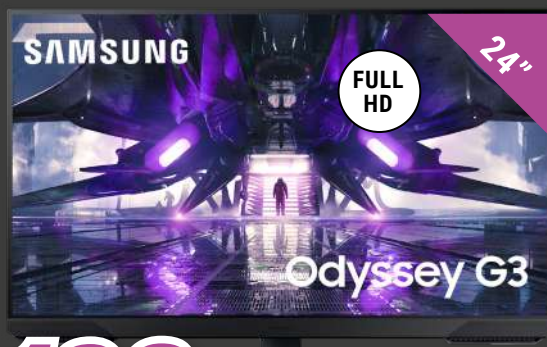

ASUS
IN SEARCH OF INCREDIBLE

199

ASUS MONITOR GAMING CURVO 31,5" VG32WQ3B

Formato 16:9 · Tempo di risposta 5ms · Refresh rate 180 hz

SAMSUNG

129

SAMSUNG MONITOR GAMING ODYSSEY G3 24" FHD FLAT

Formato 16:9 · Tempo di risposta 1ms · Refresh rate 165 hz · Funzione Pivot 90°