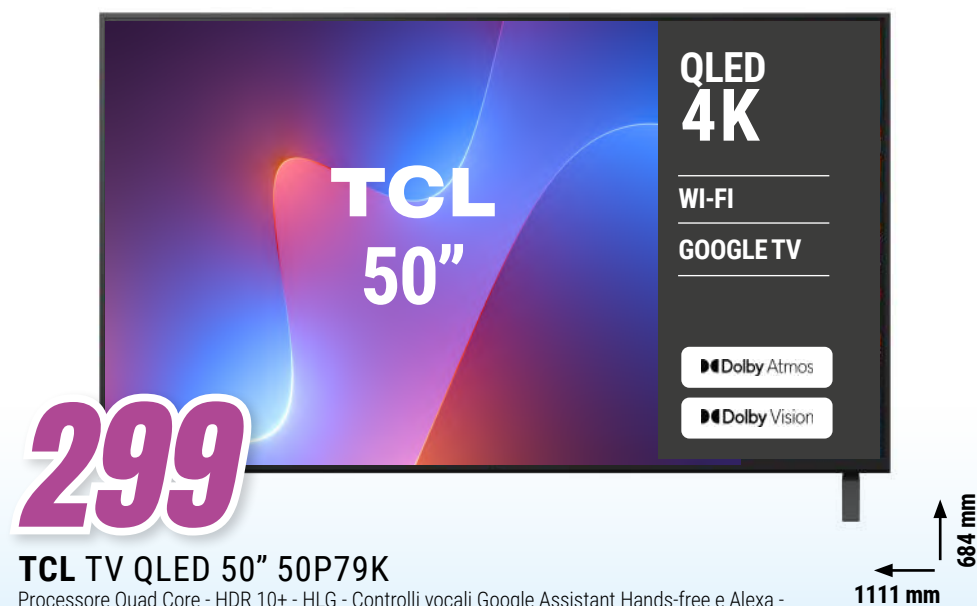

IN ABBINATA, CON UNA SPESA MINIMA DI 499€*

*Spesa cumulativa con unico scontrino - Vedi regolamento nel punto vendita - Solo per i possessori di Carta Fedeltà.

TCL TV LED 65" 65P69K

Processore Quad Core · Game Accelerator 120Hz Full HD · Dolby Audio · Design premium senza bordi · AirPlay 2 · 3 HDMI · 1 USB · Google TV con controlli vocali · HDR10 / HLG · Certificazione lativù 4K · Dim. con stand: A 878 x L 1445 x P 300 mm · Dim. senza stand: A 833 x L 1445 x P 72 mm

TCL TV QLED 50" 50P79K

Processore Quad Core · HDR 10+ · HLG · Controlli vocali Google Assistant Hands-free e Alexa · Videochiamate con Google Meet · 3 HDMI · 2 USB · Dime. con stand: A 684 x L 1111 x P 257 mm | Dim. con stand: A 644 x L 1111 x P 72 mm