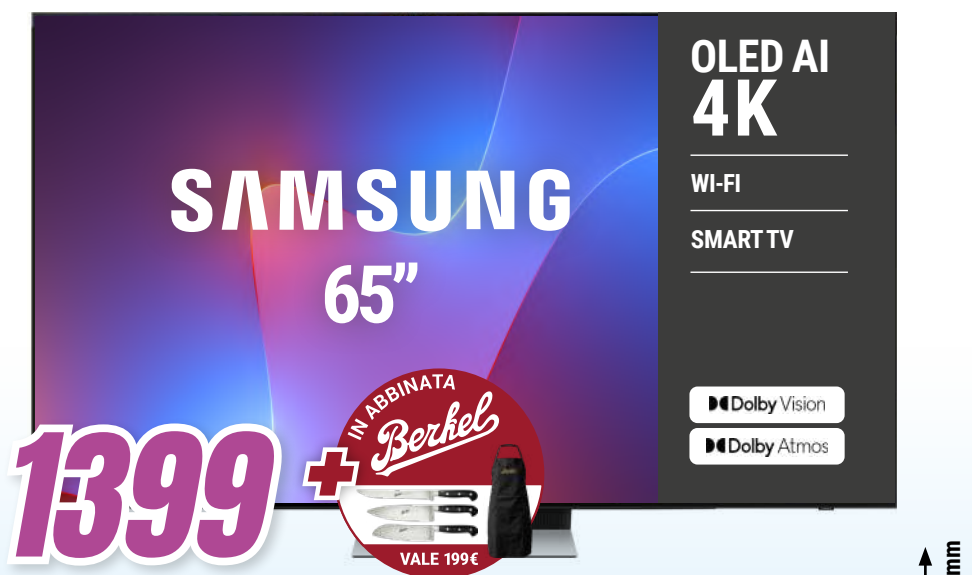

SAMSUNG TV OLED 65" QE65S90FATXZT

OLED 4K · HDR+ · AI Upscaling · Motion Xcelerator 144Hz · Filmmaker Mode · 4 HDMI · 2 USB
Processore NQ4 AI Gen3 per immagini nitide e fluide · Dim. con stand: A 896 x L 1444 x P 265 mm
· Dim. senza stand: A 831 x L 1444 x P 39 mm

VENDITA ABBINATA: SAMSUNG TV QE65S90FATXZT DA 1398€ + BERKEL SET DA 3 COLTELLI E GREMBIULE DA 199€ = 1597€. PAGHI SOLO 1399€. RISPARMI 198€.

896 mm
1444 mm