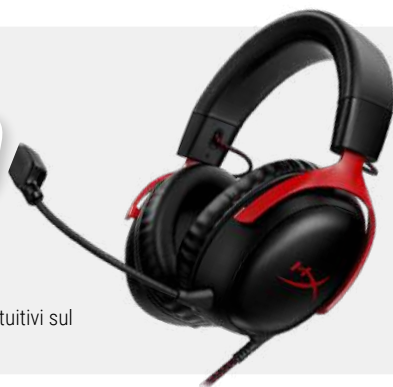

79.90

HYPERX CUFFIA GAMING CLOUD III

Cuscinetti in Memory Foam su auricolari e archetto · Nuovi driver da 53 mm · Microfono da 10mm scollegabile con silenziamento del rumore · Controlli intuitivi sul padiglione · Compatibili con PC, Mac, PS5, Xbox, Nintendo Switch e mobile