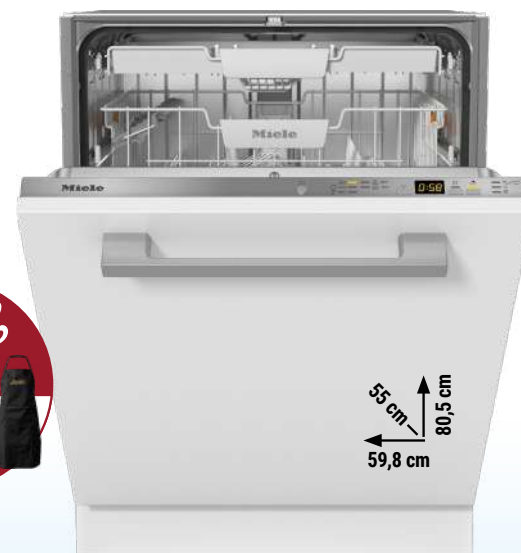

MIELE LAVASTOVIGLIE DA INCASSO G 5663 SCVI

QuickPower Wash: lavaggio e asciugatura delle stoviglie in 58 minuti · AutoOpen: apertura automatica della porta a fine ciclo per facilitare l'asciugatura delle stoviglie

VENDITA ABBINATA: MIELE LAVASTOVIGLIE G 5663 SCVI DA 998€ + BERKEL SET DA 3 COLTELLI E GREMBIULE DA 199€ = 1097€. PAGHI SOLO 999€. RISPARMI 198€.