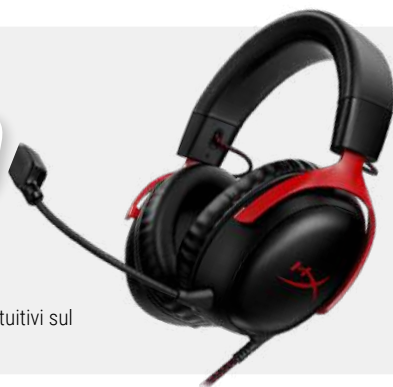

16.90

HP MOUSE 250 DUAL 6V2J7AA

250 Dual mouse · Connettività wireless a 2,4 GHz e Bluetooth 5.0 · Sensore ottico da 1600 dpi · Sensori multisuperficie

HYPERX

HYPERX CUFFIA GAMING CLOUD III

Cuscinetti in Memory Foam su auricolari e archetto · Nuovi driver da 53 mm · Microfono da 10mm scollegabile con silenziamento del rumore · Controlli intuitivi sul padiglione · Compatibili con PC, Mac, PS5, Xbox, Nintendo Switch e mobile

79.90