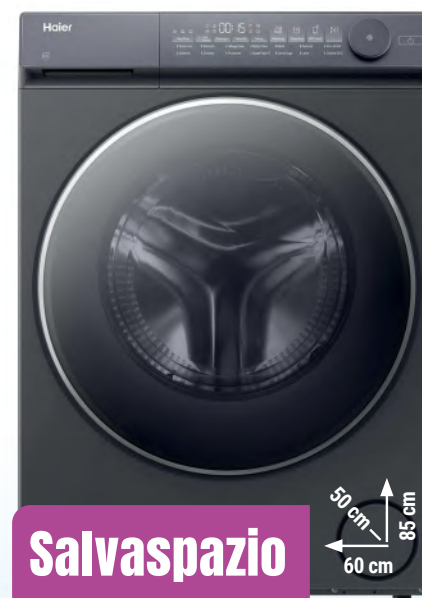

VENDITA ABBINATA: ELECTROLUX LAVATRICE EW6HBG19G DA 498€ + BERKEL SET DA 3 COLTELLI E GREMBIULE DA 199€ = 697€. PAGHI SOLO 499€. RISPARMI 198€.

**Haier**

Carico  
**9 KG**

Giri min  
**1400**

**VAPORE**  
**IGIENIZZANTE**