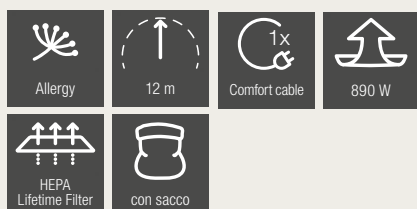

GUARD L1 ALLERGY