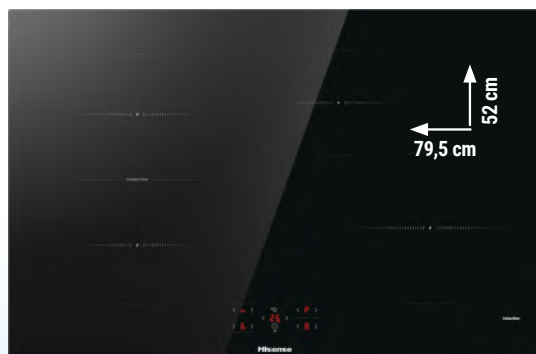

Hisense

399

HISENSE PIANO COTTURA A INDUZIONE HI8421BSC

Super Zone 23 cm · Perfetta per pentole e padelle di grandi dimensioni · Controllo Touch innovativo · 4 zone di cottura · Comandi indipendenti · Timer